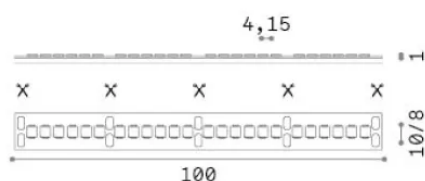

Informations générales

Lampadine e accessori - Strip led

Ean	8021696346472
Article	STRIP LED 240 SMD 15W/M 2700K CRI90 IP20
Installation	-
Garantie	5 years
Poids brut	0.11 kg
Le volume	0.000365 m ³

Info technique

Poids net	0.08 kg
Classe d'isolation	3
Conformité	CE
Puissance de sortie	24 V DC
Dimmer	1, Phase-cut
Source de courant	Required, remoted, not included
Indice de protection	20
Lunghezza fornita	L 5000 x H 1 x P 5 mm
Accessoires non inclus	Remote driver

Informations sur la source

la puissance	75 W
Émissions	Direct
Consommation maximale	max (1 m) 15 W
CCT LED	2700 K
Durée LED (t. 25°C)	50000 h
CRI	> 90
SDCM	3
Angle de faisceau lumineux	120 °
Flux lumineux utile	(1 m) 1560 lm
Risque photobiologique	1