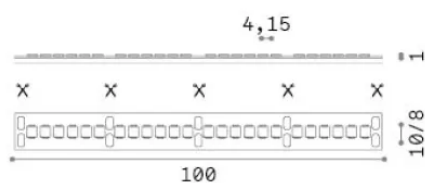

Informations générales

Lampadine e accessori - Strip led

Ean	8021696346519
Article	STRIP LED 240 SMD 15W/M 4000K CRI90 IP65
Installation	-
Garantie	5 years
Poids brut	0.23 kg
Le volume	0.000632 m ³

Info technique

Poids net	0.18 kg
Classe d'isolation	3
Conformité	CE
Puissance de sortie	24 V DC
Dimmer	1, Phase-cut
Source de courant	Required, remoted, not included
Indice de protection	20
Lunghezza fornita	L 5000 x H 1 x P 5 mm
Accessoires non inclus	Remote driver

Informations sur la source

la puissance	75 W
Émissions	Direct
Consommation maximale	max (1 m) 15 W
CCT LED	4000 K
Durée LED (t. 25°C)	50000 h
CRI	> 90
SDCM	3
Angle de faisceau lumineux	120 °
Flux lumineux utile	(1 m) 1680 lm
Risque photobiologique	1