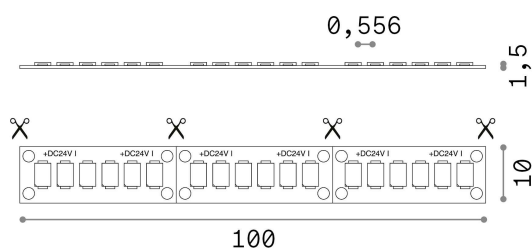

Informations générales

Lampadine e accessori - Strip led

Ean	8021696253886
Article	STRIP LED 40W/MT 3000K CRI90 IP20
Installation	-
Garantie	5 years
Poids brut	0.15 kg
Le volume	0.000756 m ³

Info technique

Poids net	0.09 kg
Classe d'isolation	3
Conformité	CE
Puissance de sortie	24 V DC
Dimmer	1, Phase-cut
Source de courant	Required, remoted, not included
Indice de protection	20
Température de fonctionnement	0° ~ +40 °C
Lunghezza fornita	L 3000 x H 1 x P 10 mm
Segmento di taglio	33 cm
Accessoires non inclus	Remote driver

Informations sur la source

la puissance	120 W
Émissions	Direct
Consommation maximale	max (1 m) 40 W
CCT LED	3000 K
Durée LED (t. 25°C)	50000 h
CRI	> 90
SDCM	3
Angle de faisceau lumineux	120 °
Flux lumineux utile	(1 m) 3370 lm