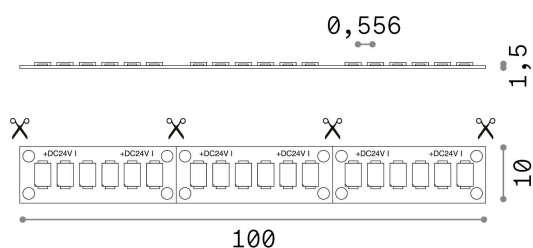

Informations générales

Lampadine e accessori - Strip led

Ean	8021696253893
Article	STRIP LED 40W/MT 4000K CRI90 IP20
Installation	-
Garantie	5 years
Poids brut	0.15 kg
Le volume	0.000756 m ³

Info technique

Poids net	0.09 kg
Classe d'isolation	3
Conformité	CE
Puissance de sortie	24 V DC
Dimmer	1, Phase-cut
Source de courant	Required, remoted, not included
Indice de protection	20
Température de fonctionnement	0° ~ +40 °C
Lunghezza fornita	L 3000 x H 1 x P 10 mm
Segmento di taglio	33 cm
Accessoires non inclus	Remote driver

Informations sur la source

la puissance	120 W
Émissions	Direct
Consommation maximale	max (1 m) 40 W
CCT LED	4000 K
Durée LED (t. 25°C)	50000 h
CRI	> 90
SDCM	3
Angle de faisceau lumineux	120 °
Flux lumineux utile	(1 m) 3730 lm