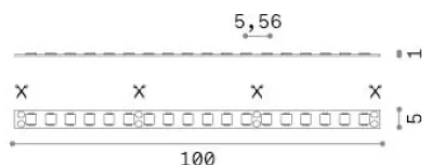

Informations générales

Lampadine e accessori - Strip led

Ean	8021696345765
Article	STRIP LED 5MM SMD 15W/M 2700K CRI90 IP20
Installation	-
Garantie	5 years
Poids brut	0.11 kg
Le volume	0.000365 m ³

Info technique

Poids net	0.08 kg
Classe d'isolation	3
Conformité	CE
Puissance de sortie	24 V DC
Dimmer	1, Phase-cut
Source de courant	Required, remoted, not included
Indice de protection	20
Lunghezza fornita	L 5000 x H 1 x P 5 mm
Accessoires non inclus	Remote driver

Informations sur la source

la puissance	75 W
Émissions	Direct
Consommation maximale	max (1 m) 15 W
CCT LED	2700 K
Durée LED (t. 25°C)	50000 h
CRI	> 90
SDCM	3
Angle de faisceau lumineux	120 °
Flux lumineux utile	(1 m) 1510 lm
Risque photobiologique	1