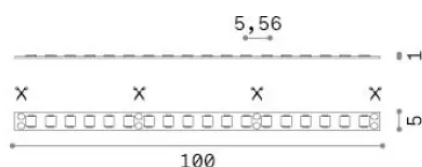

Informations générales

Lampadine e accessori - Strip led

Ean	8021696332246
Article	STRIP LED 5MM SMD 15W/M 4000K CRI90 IP20
Installation	-
Garantie	5 years
Poids brut	0.11 kg
Le volume	0.000365 m ³

Info technique

Poids net	0.08 kg
Classe d'isolation	3
Conformité	CE
Puissance de sortie	24 V DC
Dimmer	1, Phase-cut
Source de courant	Required, remoted, not included
Indice de protection	20
Lunghezza fornita	L 5000 x H 1 x P 5 mm
Accessoires non inclus	Remote driver

Informations sur la source

la puissance	75 W
Émissions	Direct
Consommation maximale	max (1 m) 15 W
CCT LED	4000 K
Durée LED (t. 25°C)	50000 h
CRI	> 90
SDCM	3
Angle de faisceau lumineux	120 °
Flux lumineux utile	(1 m) 1580 lm
Risque photobiologique	1