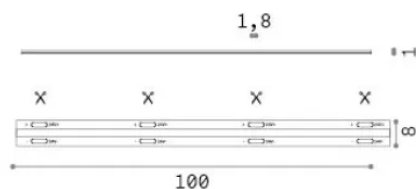

Informations générales

Lampadine e accessori - Strip led

Ean	8021696325934
Article	STRIP LED COB 08W/M 2700K CRI90 IP20
Installation	-
Garantie	5 years
Poids brut	0.1 kg
Le volume	0.000365 m ³

Info technique

Poids net	0.07 kg
Classe d'isolation	3
Conformité	CE
Puissance de sortie	24 V DC
Dimmer	1, Phase-cut
Source de courant	Required, remoted, not included
Indice de protection	20
Lunghezza fornita	L 5000 x H 1 mm
Accessoires non inclus	Remote driver

Informations sur la source

la puissance	40 W
Émissions	Direct
Consommation maximale	max (1 m) 8 W
CCT LED	2700 K
Durée LED (t. 25°C)	50000 h
CRI	> 90
SDCM	3
Angle de faisceau lumineux	120 °
Flux lumineux utile	(1 m) 720 lm
Risque photobiologique	1