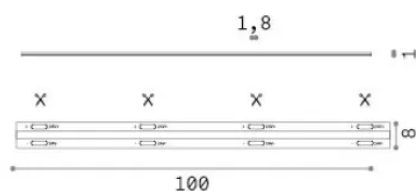

## Lampadine e accessori - Strip led

<b>Ean</b>	8021696325972
<b>Article</b>	STRIP LED COB 08W/M 4000K CRI90 IP20
<b>Installation</b>	-
<b>Garantie</b>	5 years
<b>Poids brut</b>	0.1 kg
<b>Le volume</b>	0.000365 m <sup>3</sup>

## Info technique

<b>Poids net</b>	0.07 kg
<b>Classe d'isolation</b>	3
<b>Conformité</b>	CE
<b>Puissance de sortie</b>	24 V DC
<b>Dimmer</b>	1, Phase-cut
<b>Source de courant</b>	Required, remoted, not included
<b>Indice de protection</b>	20
<b>Lunghezza fornita</b>	L 5000 x H 1 mm
<b>Accessoires non inclus</b>	Remote driver

## Informations sur la source

<b>la puissance</b>	40 W
<b>Émissions</b>	Direct
<b>Consommation maximale</b>	max (1 m) 8 W
<b>CCT LED</b>	4000 K
<b>Durée LED (t. 25°C)</b>	50000 h
<b>CRI</b>	> 90
<b>SDCM</b>	3
<b>Angle de faisceau lumineux</b>	120 °
<b>Flux lumineux utile</b>	(1 m) 760 lm
<b>Risque photobiologique</b>	1