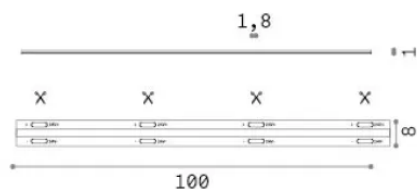

Informations générales

Lampadine e accessori - Strip led

Ean	8021696325989
Article	STRIP LED COB 15W/M 4000K CRI90 IP20
Installation	-
Garantie	5 years
Poids brut	0.1 kg
Le volume	0.000365 m ³

Info technique

Poids net	0.07 kg
Classe d'isolation	3
Conformité	CE
Puissance de sortie	24 V DC
Dimmer	1, Phase-cut
Source de courant	Required, remoted, not included
Indice de protection	20
Lunghezza fornita	L 5000 x H 1 mm
Accessoires non inclus	Remote driver

Informations sur la source

la puissance	75 W
Émissions	Direct
Consommation maximale	max (1 m) 15 W
CCT LED	4000 K
Durée LED (t. 25°C)	50000 h
CRI	> 90
SDCM	3
Angle de faisceau lumineux	120 °
Flux lumineux utile	(1 m) 1690 lm
Risque photobiologique	1