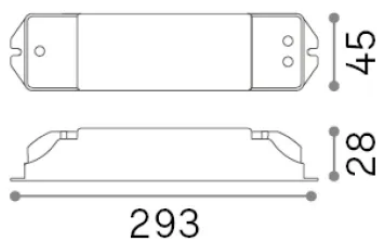

Informations générales

Lampadine e accessori - Driver

Ean	8021696244556
Article	STRIP LED DRIVER 1-10V/PUSH 036W 24Vdc
Installation	-
Garantie	5 years
Poids brut	0.17 kg
Le volume	0.000258 m ³

Info technique

Poids net	0.16 kg
Classe d'isolation	II
Indice de protection	IP20
Conformité	-
Dimmer	1
Puissance de sortie	100-240 V AC
Output Puissance de sortie	

Informations sur la source

Consommation maximale	-
------------------------------	---