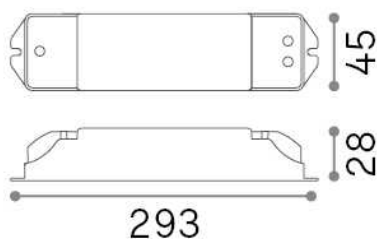

## Lampadine e accessori - Driver

<b>Ean</b>	8021696244556
<b>Article</b>	STRIP LED DRIVER 1-10V/PUSH 036W
<b>Installation</b>	-
<b>Garantie</b>	5 years
<b>Poids brut</b>	0.17 kg
<b>Le volume</b>	0.000258 m <sup>3</sup>

## Info technique

<b>Poids net</b>	0.16 kg
<b>Classe d'isolation</b>	II
<b>Indice de protection</b>	IP20
<b>Température de fonctionnement</b>	0° ~ +40 °C
<b>Efficacité à pleine charge</b>	X
<b>Conformité</b>	CE
<b>Dimmer</b>	1, 1-10V / Push
<b>Puissance de sortie</b>	100-240 V AC 50/60 Hz
<b>Output Puissance de sortie</b>	24 V DC