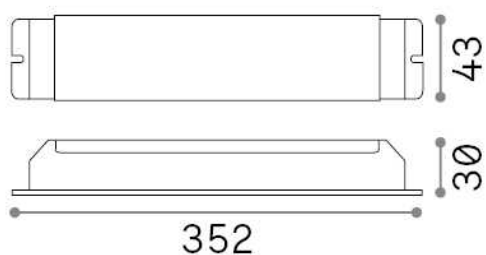

Informations générales

Lampadine e accessori - Driver

Ean	8021696244594
Article	STRIP LED DRIVER 1-10V/PUSH 150W
Installation	-
Garantie	5 years
Poids brut	0.76 kg
Le volume	0.000684 m ³

Info technique

Poids net	0.72 kg
Classe d'isolation	I
Indice de protection	IP20
Température de fonctionnement	0° ~ +40 °C
Efficacité à pleine charge	x
Conformité	CE
Dimmer	1, 1-10V / Push
Puissance de sortie	100-240 V AC 50/60 Hz
Output Puissance de sortie	24 V DC

Informations sur la source

Consommation maximale	max 163,00 W
Alimentation de secours	< 0.50 W
Puissance vide	5