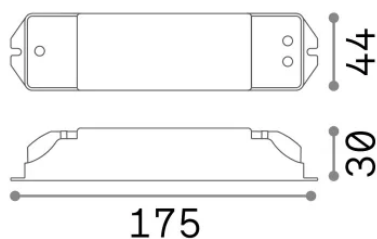

Informations générales

Lampadine e accessori - Driver

Ean	8021696244549
Article	STRIP LED DRIVER DALI/PUSH 036W 24Vdc
Installation	-
Garantie	5 years
Poids brut	0.18 kg
Le volume	0.000253 m ³

Info technique

Poids net	0.16 kg
Classe d'isolation	II
Indice de protection	IP20
Conformité	-
Dimmer	1
Puissance de sortie	100-240 V AC
Output Puissance de sortie	

Informations sur la source

Consommation maximale	-
------------------------------	---