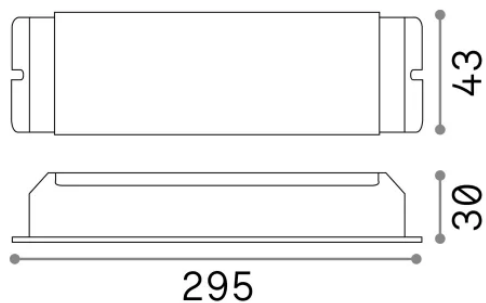

Informations générales

Lampadine e accessori - Driver

Ean	8021696244563
Article	STRIP LED DRIVER DALI/PUSH 080W 24Vdc
Installation	-
Garantie	5 years
Poids brut	0.5 kg
Le volume	0.000465 m ³

Info technique

Poids net	0.47 kg
Classe d'isolation	I
Indice de protection	IP20
Conformité	-
Dimmer	1
Puissance de sortie	220-240 V AC
Output Puissance de sortie	

Informations sur la source

Consommation maximale	-
------------------------------	---