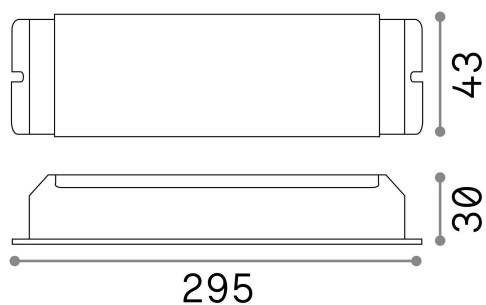

Informations générales

Lampadine e accessori - Driver

Ean	8021696244563
Article	STRIP LED DRIVER DALI/PUSH 080W
Installation	-
Garantie	5 years
Poids brut	0.5 kg
Le volume	0.000465 m ³

Info technique

Poids net	0.47 kg
Classe d'isolation	I
Indice de protection	IP20
Température de fonctionnement	0° ~ +40 °C
Efficacité à pleine charge	X
Conformité	CE
Dimmer	1, DALI / Push
Puissance de sortie	220-240 V AC 50/60 Hz
Output Puissance de sortie	24 V DC

Informations sur la source

Consommation maximale	max 92,00 W
Alimentation de secours	< 0.50 W
Puissance vide	1