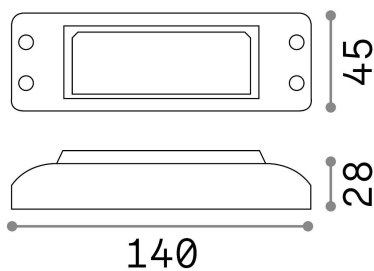

Informations générales

Lampadine e accessori - Driver

Ean	8021696124070
Article	STRIP LED DRIVER ON-OFF 030W 24Vdc
Installation	-
Garantie	5 years
Poids brut	0.2 kg
Le volume	0.006 m ³

Info technique

Poids net	0.14 kg
Classe d'isolation	II
Indice de protection	IP20
Température de fonctionnement	0° ~ +40 °C
Conformité	CE
Dimmer	NO, On-Off
Puissance de sortie	220-240 V AC 50/60 Hz
Output Puissance de sortie	24 V DC

Informations sur la source

Consommation maximale	max 34,50 W
Puissance vide	9