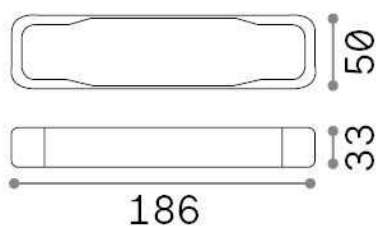

Informations générales

Lampadine e accessori - Driver

Ean	8021696124087
Article	STRIP LED DRIVER ON-OFF 060W 24Vdc
Installation	-
Garantie	5 years
Poids brut	0.4 kg
Le volume	0.006 m ³

Info technique

Poids net	0.27 kg
Classe d'isolation	II
Indice de protection	IP20
Température de fonctionnement	0° ~ +40 °C
Efficacité à pleine charge	X
Conformité	CE
Dimmer	NO, On-Off
Puissance de sortie	220-240 V AC 50/60 Hz
Output Puissance de sortie	24 V DC

Informations sur la source

Consommation maximale	max 68,00 W
Puissance vide	1