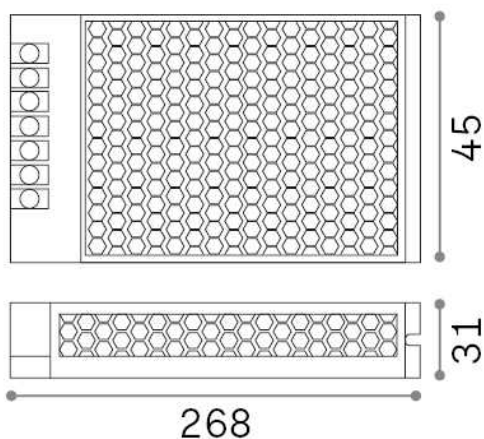

Informations générales

Lampadine e accessori - Driver

Ean	8021696124117
Article	STRIP LED DRIVER ON-OFF 150W 24Vdc
Installation	-
Garantie	5 years
Poids brut	0.61 kg
Le volume	0.00068 m ³

Info technique

Poids net	0.57 kg
Classe d'isolation	I
Indice de protection	IP20
Température de fonctionnement	0° ~ +40 °C
Efficacité à pleine charge	X
Conformité	CE
Dimmer	NO, On-Off
Puissance de sortie	220-240 V AC 50/60 Hz
Output Puissance de sortie	24 V DC

Informations sur la source

Consommation maximale	max 175,50 W
Puissance vide	1