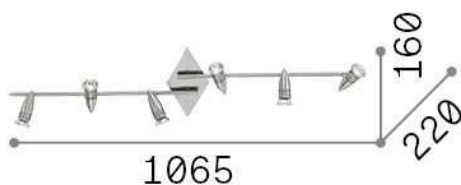

## Intérieur - Plafonniers

<b>Ean</b>	8021696006338
<b>Article</b>	ALFA PL6 NICKEL
<b>Installation</b>	Plafonniers
<b>Garantie</b>	5 years
<b>Poids brut</b>	1.49 kg
<b>Le volume</b>	0.019642 m <sup>3</sup>

## Info technique

<b>Poids net</b>	1.14 kg
<b>Classe d'isolation</b>	I
<b>Indice de protection</b>	IP20
<b>Conformité</b>	CE
<b>Température de fonctionnement</b>	0° ~ +40 °C
<b>Dimmer</b>	Determined by the light bulb
<b>Puissance de sortie</b>	220-240 V AC
<b>Source de courant</b>	Not required
<b>Ajustabilité</b>	vert. 0-90°, orizz. 0-330°

## Informations sur la source

<b>Source intégrée</b>	Light bulb (included)
<b>Source remplaçable</b>	Replaceable
<b>la puissance</b>	GU10 max 6 x 50 W
<b>Émissions</b>	Direct
<b>Consommation maximale</b>	-
<b>Ampoule incluse</b>	1 - E14 OLIVA 4W 3000K CRI80 SATIN