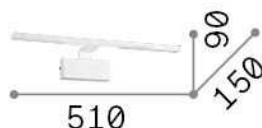

Informations générales

Intérieur - Appliques

Ean	8021696224985
Article	ALMA AP D51 BIANCO
Installation	Appliques
Garantie	5 years
Poids brut	1.23 kg
Le volume	0.016245 m ³

Info technique

Poids net	0.65 kg
Classe d'isolation	II
Indice de protection	IP20
Conformité	CE
Température de fonctionnement	0° ~ +40 °C
Dimmer	NO, On-Off
Puissance de sortie	220-240 V AC 50/60 Hz
Source de courant	In-built, included Replaceable (by qualified operators only), electronic
Résistance à la charge	IK05

Informations sur la source

Source intégrée	Integrated LED module
Source remplaçable	No
la puissance	LED 12,5 W
Émissions	Direct
Consommation maximale	max 12,50 W
Caractéristiques LED	LED SMD
CCT LED	3000 K
Durée LED (t. 25°C)	30000 h
CRI	> 80
SDCM	3
Angle de faisceau lumineux	110°
Flux du faisceau lumineux	1450 lm
Flux lumineux utile	850 lm
Ampoule incluse	1 - E14 OLIVA 4W 3000K CRI80 SATIN