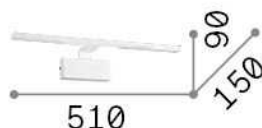

Informations générales

Intérieur - Appliques

Ean	8021696224954
Article	ALMA AP D51 OTTONE
Installation	Appliques
Garantie	5 years
Poids brut	1.22 kg
Le volume	0.016245 m ³

Info technique

Poids net	0.65 kg
Classe d'isolation	II
Indice de protection	IP20
Conformité	CE
Température de fonctionnement	0° ~ +40 °C
Dimmer	NO, On-Off
Puissance de sortie	220-240 V AC 50/60 Hz
Source de courant	In-built, included Replaceable (by qualified operators only), electronic
Résistance à la charge	IK05

Informations sur la source

Source intégrée	Integrated LED module
Source remplaçable	No
la puissance	LED 12,5 W
Émissions	Direct
Consommation maximale	max 12,50 W
Caractéristiques LED	LED SMD
CCT LED	3000 K
Durée LED (t. 25°C)	30000 h
CRI	> 80
SDCM	3
Angle de faisceau lumineux	110°
Flux du faisceau lumineux	1450 lm
Flux lumineux utile	850 lm
Ampoule incluse	1 - E14 OLIVA 4W 3000K CRI80 SATIN