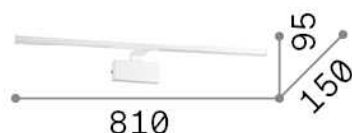

## Intérieur - Appliques

<b>Ean</b>	8021696225029
<b>Article</b>	ALMA AP D81 BIANCO
<b>Installation</b>	Appliques
<b>Garantie</b>	5 years
<b>Poids brut</b>	1.25 kg
<b>Le volume</b>	0.0264 m <sup>3</sup>

## Informations sur la source

<b>Source intégrée</b>	Integrated LED module
<b>Source remplaçable</b>	No
<b>la puissance</b>	LED 18 W
<b>Émissions</b>	Direct
<b>Consommation maximale</b>	max 18,00 W
<b>Caractéristiques LED</b>	LED SMD
<b>CCT LED</b>	3000 K
<b>Durée LED (t. 25°C)</b>	30000 h
<b>CRI</b>	> 80
<b>SDCM</b>	3
<b>Angle de faisceau lumineux</b>	110°
<b>Flux du faisceau lumineux</b>	2250 lm
<b>Flux lumineux utile</b>	1250 lm
<b>Ampoule incluse</b>	1 - E14 OLIVA 4W 3000K CRI80 SATIN