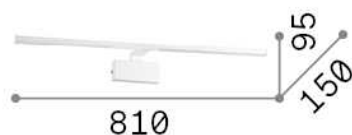

Informations générales

Intérieur - Appliques

Ean	8021696225005
Article	ALMA AP D81 OTTONE
Installation	Appliques
Garantie	5 years
Poids brut	1.25 kg
Le volume	0.0264 m ³

Info technique

Poids net	0.66 kg
Classe d'isolation	II
Indice de protection	IP20
Conformité	CE
Température de fonctionnement	0° ~ +40 °C
Dimmer	NO, On-Off
Puissance de sortie	220-240 V AC 50/60 Hz
Source de courant	In-built, included Replaceable (by qualified operators only), electronic
Résistance à la charge	IK05

Informations sur la source

Source intégrée	Integrated LED module
Source remplaçable	No
la puissance	LED 18 W
Émissions	Direct
Consommation maximale	max 18,00 W
Caractéristiques LED	LED SMD
CCT LED	3000 K
Durée LED (t. 25°C)	30000 h
CRI	> 80
SDCM	3
Angle de faisceau lumineux	110°
Flux du faisceau lumineux	2250 lm
Flux lumineux utile	1250 lm
Ampoule incluse	1 - E14 OLIVA 4W 3000K CRI80 SATIN