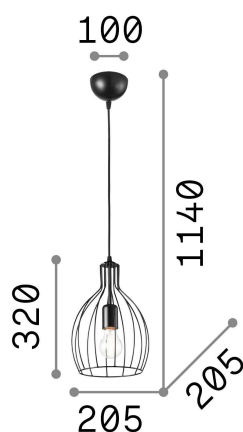

Informations générales

Intérieur - Suspensions

Ean	8021696200880
Article	AMPOLLA-2 SP1 BIANCO
Installation	Suspensions
Garantie	5 years
Poids brut	1.16 kg
Le volume	0.048 m ³

Info technique

Poids net	0.59 kg
Classe d'isolation	II
Indice de protection	IP20
Conformité	CE
Température de fonctionnement	0° ~ +40 °C
Dimmer	Determined by the light bulb
Puissance de sortie	220-240 V AC
Source de courant	Not required

Informations sur la source

Source intégrée	Light bulb (not included)
Source remplaçable	No
la puissance	E27 max 1 x 60 W
Émissions	Diffuse
Consommation maximale	-