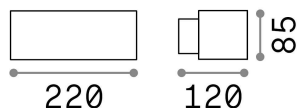

Informations sur la source

Source intégrée	Light bulb (not included)
Source remplaçable	No
la puissance	E27 max 1 x 60 W
Émissions	Direct + Indirect
Consommation maximale	-