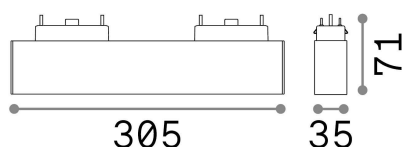

Informations générales

Technique - Systèmes

Ean	8021696223001
Article	ARCA ACCENT 15W 4000K BK
Installation	Systèmes
Garantie	5 years
Poids brut	0.46 kg
Le volume	0.002556 m ³

Info technique

Poids net	0.44 kg
Classe d'isolation	III
Indice de protection	IP20
Conformité	CE
Température de fonctionnement	0° ~ +40 °C
Dimmer	NO, On-Off
Puissance de sortie	48 V DC
Source de courant	Required, remoted, not included NO
Accessoires non inclus	Arca profile

Informations sur la source

Source intégrée	Integrated LED module
Source remplaçable	Replaceable (by qualified operators only)
la puissance	15 W
Émissions	Direct
Consommation maximale	max 15,00 W
Caractéristiques LED	LED SMD OSRAM
CCT LED	4000 K
Durée LED (t. 25°C)	50000 h
CRI	> 80
SDCM	3
Angle de faisceau lumineux	35°
UGR Maximum	< 13
Flux du faisceau lumineux	2100 lm
Flux lumineux utile	1650 lm
Risque photobiologique	2