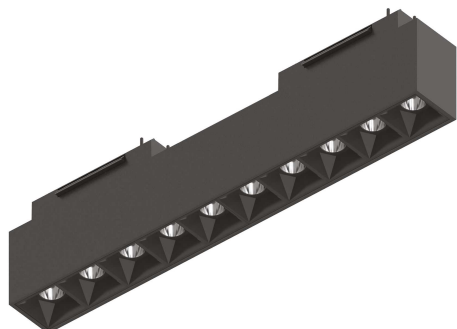

Informations générales

Technique - Systèmes

Ean	8021696223001
Article	ARCA ACCENT 15W 4000K BK
Installation	Systèmes
Garantie	5 years
Poids brut	0.46 kg
Le volume	0.002556 m ³

Info technique

Poids net	0.44 kg
Classe d'isolation	III
Indice de protection	IP20
Conformité	CE
Température de fonctionnement	0° ~ +40 °C
Dimmer	NO, On-Off
Puissance de sortie	48 V DC
Source de courant	Required, remoted, not included NO
Accessoires non inclus	Arca profile

Informations sur la source

Source intégrée	Integrated LED module
Source remplaçable	Replaceable (by qualified operators only)
la puissance	15 W
Émissions	Direct
Consommation maximale	max 15,00 W
Caractéristiques LED	LED SMD OSRAM
CCT LED	4000 K
Durée LED (t. 25°C)	50000 h
CRI	> 80
SDCM	3
Angle de faisceau lumineux	35°
UGR Maximum	< 13
Flux du faisceau lumineux	2100 lm
Flux lumineux utile	1650 lm
Risque photobiologique	2