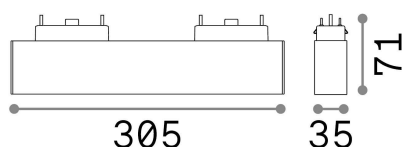

## Technique - Systèmes

Ean	8021696222943
Article	ARCA WIDE 13W 3000K BK
Installation	Systèmes
Garantie	5 years
Poids brut	0.55 kg
Le volume	0.002541 m <sup>3</sup>

## Info technique

Poids net	0.41 kg
Classe d'isolation	III
Indice de protection	IP20
Conformité	CE
Température de fonctionnement	0° ~ +40 °C
Dimmer	NO, On-Off
Puissance de sortie	48 V DC
Source de courant	Required, remoted, not included NO
Accessoires non inclus	Arca profile

## Informations sur la source

Source intégrée	Integrated LED module
Source remplaçable	Replaceable (by qualified operators only)
la puissance	13 W
Émissions	Direct
Consommation maximale	max 13,00 W
Caractéristiques LED	LED SMD SAMSUNG
CCT LED	3000 K
Durée LED (t. 25°C)	50000 h
CRI	> 80
SDCM	3
Angle de faisceau lumineux	98°
Flux du faisceau lumineux	1900 lm
Flux lumineux utile	1260 lm
Risque photobiologique	1