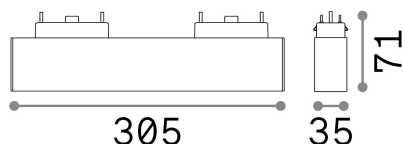

## Technique - Systèmes

Ean	8021696223025
Article	ARCA WIDE 13W 4000K BK
Installation	Systèmes
Garantie	5 years
Poids brut	0.55 kg
Le volume	0.002541 m <sup>3</sup>

## Info technique

Poids net	0.41 kg
Classe d'isolation	III
Indice de protection	IP20
Conformité	CE
Température de fonctionnement	0° ~ +40 °C
Dimmer	NO, On-Off
Puissance de sortie	48 V DC
Source de courant	Required, remoted, not included NO
Accessoires non inclus	Arca profile

## Informations sur la source

Source intégrée	Integrated LED module
Source remplaçable	Replaceable (by qualified operators only)
la puissance	13 W
Émissions	Direct
Consommation maximale	max 13,00 W
Caractéristiques LED	LED SMD SAMSUNG
CCT LED	4000 K
Durée LED (t. 25°C)	50000 h
CRI	> 80
SDCM	3
Angle de faisceau lumineux	98°
Flux du faisceau lumineux	2000 lm
Flux lumineux utile	1350 lm
Risque photobiologique	1