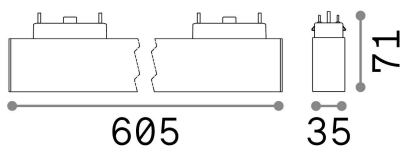

## Technique - Systèmes

Ean	8021696223032
Article	ARCA WIDE 25W 4000K BK
Installation	Systèmes
Garantie	5 years
Poids brut	0.94 kg
Le volume	0.008678 m <sup>3</sup>

## Info technique

Poids net	0.7 kg
Classe d'isolation	III
Indice de protection	IP20
Conformité	CE
Température de fonctionnement	0° ~ +40 °C
Dimmer	NO, On-Off
Puissance de sortie	48 V DC
Source de courant	Required, remoted, not included NO
Accessoires non inclus	Arca profile

## Informations sur la source

Source intégrée	Integrated LED module
Source remplaçable	Replaceable (by qualified operators only)
la puissance	25 W
Émissions	Direct
Consommation maximale	max 25,00 W
Caractéristiques LED	LED SMD SAMSUNG
CCT LED	4000 K
Durée LED (t. 25°C)	50000 h
CRI	> 80
SDCM	3
Angle de faisceau lumineux	98°
Flux du faisceau lumineux	4050 lm
Flux lumineux utile	2620 lm
Risque photobiologique	1