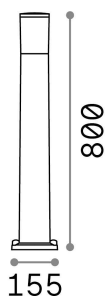

## Extérieur - Lampadaires

<b>Ean</b>	8021696198644
<b>Article</b>	ATENA PT1 BIANCO
<b>Installation</b>	Lampadaires
<b>Garantie</b>	5 years
<b>Poids brut</b>	2 kg
<b>Le volume</b>	0.022032 m <sup>3</sup>

## Info technique

<b>Poids net</b>	1.07 kg
<b>Classe d'isolation</b>	II
<b>Indice de protection</b>	IP55
<b>Conformité</b>	CE
<b>Température de fonctionnement</b>	-15° ~ +45 °C
<b>Dimmer</b>	Determined by the light bulb
<b>Puissance de sortie</b>	220-240 V AC
<b>Source de courant</b>	Not required
<b>Résistance à la charge</b>	IK10

## Informations sur la source

<b>Source intégrée</b>	Light bulb (included, settable CCT 2700 / 4000 / 6500 K)
<b>Source remplaçable</b>	Replaceable
<b>la puissance</b>	E27 max 1 x 23 W
<b>Émissions</b>	Diffuse
<b>Consommation maximale</b>	-
<b>Ampoule incluse</b>	1 - E14 OLIVA 4W 3000K CRI80 SATIN