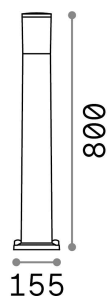

Informations générales

Extérieur - Lampadaires

Ean	8021696198637
Article	ATENA PT1 GRIGIO
Installation	Lampadaires
Garantie	5 years
Poids brut	2 kg
Le volume	0.022032 m ³

Info technique

Poids net	1.07 kg
Classe d'isolation	II
Indice de protection	IP55
Conformité	CE
Température de fonctionnement	-15° ~ +45 °C
Dimmer	Determined by the light bulb
Puissance de sortie	220-240 V AC
Source de courant	Not required
Résistance à la charge	IK10

Informations sur la source

Source intégrée	Light bulb (included, settable CCT 2700 / 4000 / 6500 K)
Source remplaçable	Replaceable
la puissance	E27 max 1 x 23 W
Émissions	Diffuse
Consommation maximale	-
Ampoule incluse	1 - E14 OLIVA 4W 3000K CRI80 SATIN