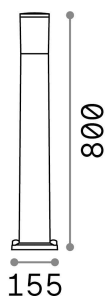

## Extérieur - Lampadaires

<b>Ean</b>	8021696198620
<b>Article</b>	ATENA PT1 NERO
<b>Installation</b>	Lampadaires
<b>Garantie</b>	5 years
<b>Poids brut</b>	2 kg
<b>Le volume</b>	0.022032 m <sup>3</sup>

## Info technique

<b>Poids net</b>	1.07 kg
<b>Classe d'isolation</b>	II
<b>Indice de protection</b>	IP55
<b>Conformité</b>	CE
<b>Température de fonctionnement</b>	-15° ~ +45 °C
<b>Dimmer</b>	Determined by the light bulb
<b>Puissance de sortie</b>	220-240 V AC
<b>Source de courant</b>	Not required
<b>Résistance à la charge</b>	IK10

## Informations sur la source

<b>Source intégrée</b>	Light bulb (included, settable CCT 2700 / 4000 / 6500 K)
<b>Source remplaçable</b>	Replaceable
<b>la puissance</b>	E27 max 1 x 23 W
<b>Émissions</b>	Diffuse
<b>Consommation maximale</b>	-
<b>Ampoule incluse</b>	1 - E14 OLIVA 4W 3000K CRI80 SATIN