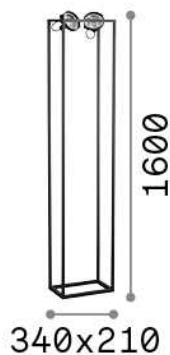

Informations générales

Intérieur - Lampadaires

Ean	8021696293691
Article	AUDIO PT2 H160 NERO
Installation	Lampadaires
Garantie	5 years
Poids brut	9.2 kg
Le volume	0.106272 m ³

Info technique

Poids net	7.4 kg
Classe d'isolation	II
Indice de protection	IP20
Conformité	CE
Température de fonctionnement	0° ~ +40 °C
Dimmer	NO, On-Off
Puissance de sortie	220-240 V AC Integrated switch button
Source de courant	Not required
Ajustabilité	vert. 0°-90°, orizz. 0°-355°

Informations sur la source

Source intégrée	Light bulb (included)
Source remplaçable	Replaceable
la puissance	GU10 max 2 x 50 W
Émissions	Direct
Consommation maximale	-
Ampoule incluse	1 - E14 OLIVA 4W 3000K CRI80 SATIN