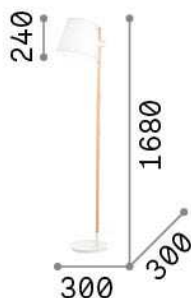

Informations générales

Intérieur - Lampadaires

Ean	8021696272245
Article	AXEL PT1 BIANCO
Installation	Lampadaires
Garantie	5 years
Poids brut	5.2 kg
Le volume	-

Info technique

Poids net	5.2 kg
Classe d'isolation	II
Indice de protection	IP20
Conformité	CE
Température de fonctionnement	0° ~ +40 °C
Dimmer	NO
Puissance de sortie	220-240 V AC Integrated switch button
Source de courant	Not required

Informations sur la source

Source intégrée	Light bulb (not included)
Source remplaçable	No
la puissance	E27 max 1 x 60 W
Émissions	Diffuse
Consommation maximale	-