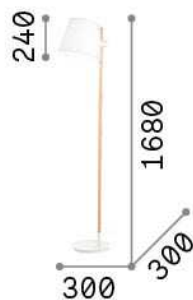

Informations générales

Intérieur - Lampadaires

Ean	8021696282084
Article	AXEL PT1 NERO
Installation	Lampadaires
Garantie	5 years
Poids brut	5.2 kg
Le volume	-

Info technique

Poids net	5.2 kg
Classe d'isolation	II
Indice de protection	IP20
Conformité	CE
Température de fonctionnement	0° ~ +40 °C
Dimmer	NO
Puissance de sortie	220-240 V AC Integrated switch button
Source de courant	Not required

Informations sur la source

Source intégrée	Light bulb (not included)
Source remplaçable	No
la puissance	E27 max 1 x 60 W
Émissions	Direct + Indirect
Consommation maximale	-