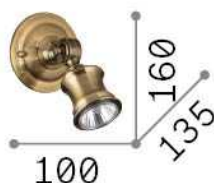

Informations générales

Intérieur - Appliques

Ean	8021696159997
Article	BARBER AP1
Installation	Appliques
Garantie	5 years
Poids brut	0.39 kg
Le volume	0.002508 m ³

Info technique

Poids net	0.23 kg
Classe d'isolation	I
Indice de protection	IP20
Conformité	CE
Température de fonctionnement	0° ~ +40 °C
Dimmer	Determined by the light bulb
Puissance de sortie	220-240 V AC
Source de courant	Not required

Informations sur la source

Source intégrée	Light bulb (included)
Source remplaçable	Replaceable
la puissance	GU10 max 1 x 28 W
Émissions	Direct
Consommation maximale	-
Ampoule incluse	1 - E14 OLIVA 4W 3000K CRI80 SATIN