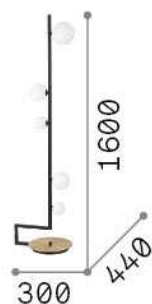

Informations générales

Intérieur - Lampadaires

Ean	8021696273662
Article	BIRDS PT5
Installation	Lampadaires
Garantie	5 years
Poids brut	8.95 kg
Le volume	0.15364 m ³

Info technique

Poids net	5.64 kg
Classe d'isolation	II
Indice de protection	IP20
Conformité	CE
Température de fonctionnement	0° ~ +40 °C
Dimmer	NO
Puissance de sortie	220-240 V AC Integrated switch button
Source de courant	Not required

Informations sur la source

Source intégrée	Light bulb (included)
Source remplaçable	Replaceable
la puissance	G9 max 5 x 15 W
Émissions	Diffuse
Consommation maximale	-
Ampoule incluse	1 - E14 OLIVA 4W 3000K CRI80 SATIN