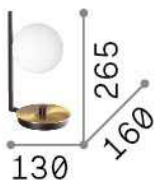

Informations générales

Intérieur - Lampes de table

Ean	8021696273679
Article	BIRDS TL1
Installation	Lampes de table
Garantie	5 years
Poids brut	1.39 kg
Le volume	0.01632 m ³

Info technique

Poids net	0.9 kg
Classe d'isolation	II
Indice de protection	IP20
Conformité	CE
Température de fonctionnement	0° ~ +40 °C
Dimmer	NO
Puissance de sortie	220-240 V AC Integrated switch button
Source de courant	Not required

Informations sur la source

Source intégrée	Light bulb (included)
Source remplaçable	Replaceable
la puissance	G9 max 1 x 15 W
Émissions	Diffuse
Consommation maximale	-
Ampoule incluse	1 - E14 OLIVA 4W 3000K CRI80 SATIN