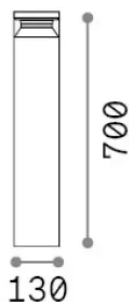

## Extérieur - Lampadaires

<b>Ean</b>	8021696346700
<b>Article</b>	BOEING PT H070 COFFEE
<b>Installation</b>	Lampadaires
<b>Garantie</b>	5 years
<b>Poids brut</b>	4.83 kg
<b>Le volume</b>	0.016425 m <sup>3</sup>