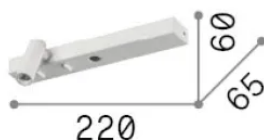

Informations générales

Intérieur - Appliques

Ean	8021696336770
Article	BONNE NUIT-1 AP NICKEL
Installation	Appliques
Garantie	5 years
Poids brut	0.46 kg
Le volume	0.001544 m ³

Info technique

Poids net	0.36 kg
Classe d'isolation	II
Indice de protection	IP20
Conformité	CE
Température de fonctionnement	0° ~ +40 °C
Dimmer	Non-dimmable, On-Off
Puissance de sortie	220-240 V AC 50/60 Hz
Source de courant	In-built, included Replaceable (by qualified operators only), electronic

Informations sur la source

Source intégrée	Integrated LED module
Source remplaçable	Replaceable (by qualified operators only)
la puissance	LED 6,5 W
Émissions	Direct
Consommation maximale	max 6,5 W
Caractéristiques LED	LED SMD CREE
CCT LED	3000 K
Durée LED (t. 25°C)	50000 h
CRI	> 90
SDCM	3
Flux du faisceau lumineux	420 lm
Flux lumineux utile	340 lm
Risque photobiologique	2