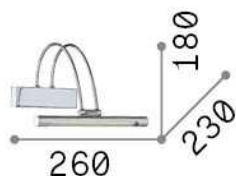

Informations générales

Intérieur - Appliques

Ean	8021696121338
Article	BOW AP D26 BRUNITO
Installation	Appliques
Garantie	5 years
Poids brut	0.84 kg
Le volume	0.011664 m ³

Info technique

Poids net	0.64 kg
Classe d'isolation	I
Indice de protection	IP20
Conformité	CE
Température de fonctionnement	0° ~ +40 °C
Dimmer	NO, On-Off
Puissance de sortie	220-240 V AC 50/60 Hz Integrated switch button
Source de courant	In-built, included Replaceable (by qualified operators only), electronic

Informations sur la source

Source intégrée	Integrated LED module
Source remplaçable	Replaceable (by qualified operators only)
la puissance	LED 2,5 W
Émissions	Direct
Consommation maximale	max 2,50 W
Caractéristiques LED	LED SMD
CCT LED	3000 K
Durée LED (t. 25°C)	20000 h
CRI	> 80
Angle de faisceau lumineux	110°
Flux du faisceau lumineux	360 lm
Flux lumineux utile	230 lm
Ampoule incluse	1 - E14 OLIVA 4W 3000K CRI80 SATIN