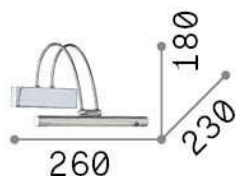

Informations générales

Intérieur - Appliques

Ean	8021696005386
Article	BOW AP D26 CROMO
Installation	Appliques
Garantie	5 years
Poids brut	0.84 kg
Le volume	0.011664 m ³

Info technique

Poids net	0.64 kg
Classe d'isolation	I
Indice de protection	IP20
Conformité	CE
Température de fonctionnement	0° ~ +40 °C
Dimmer	NO, On-Off
Puissance de sortie	220-240 V AC 50/60 Hz Integrated switch button
Source de courant	In-built, included Replaceable (by qualified operators only), electronic

Informations sur la source

Source intégrée	Integrated LED module
Source remplaçable	Replaceable (by qualified operators only)
la puissance	LED 2,5 W
Émissions	Direct
Consommation maximale	max 2,50 W
Caractéristiques LED	LED SMD
CCT LED	3000 K
Durée LED (t. 25°C)	20000 h
CRI	> 80
Angle de faisceau lumineux	110°
Flux du faisceau lumineux	360 lm
Flux lumineux utile	230 lm
Ampoule incluse	1 - E14 OLIVA 4W 3000K CRI80 SATIN