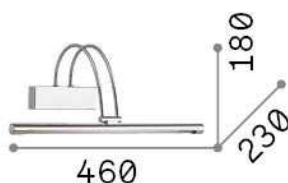

Informations générales

Intérieur - Appliques

Ean	8021696121161
Article	BOW AP D46 BRUNITO
Installation	Appliques
Garantie	5 years
Poids brut	1.03 kg
Le volume	0.020736 m ³

Info technique

Poids net	0.79 kg
Classe d'isolation	I
Indice de protection	IP20
Conformité	CE
Température de fonctionnement	0° ~ +40 °C
Dimmer	NO, On-Off
Puissance de sortie	220-240 V AC 50/60 Hz Integrated switch button
Source de courant	In-built, included Replaceable (by qualified operators only), electronic

Informations sur la source

Source intégrée	Integrated LED module
Source remplaçable	Replaceable (by qualified operators only)
la puissance	LED 4,5 W
Émissions	Direct
Consommation maximale	max 4,60 W
Caractéristiques LED	LED SMD
CCT LED	3000 K
Durée LED (t. 25°C)	20000 h
CRI	> 80
Angle de faisceau lumineux	110°
Flux du faisceau lumineux	570 lm
Flux lumineux utile	390 lm
Ampoule incluse	1 - E14 OLIVA 4W 3000K CRI80 SATIN