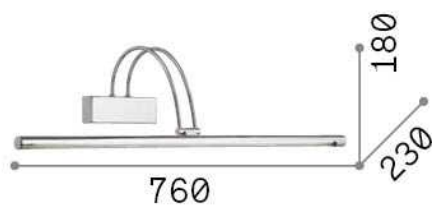

Informations générales

Intérieur - Appliques

Ean	8021696121147
Article	BOW AP D76 BRUNITO
Installation	Appliques
Garantie	5 years
Poids brut	1.12 kg
Le volume	0.032832 m ³

Info technique

Poids net	0.86 kg
Classe d'isolation	I
Indice de protection	IP20
Conformité	CE
Température de fonctionnement	0° ~ +40 °C
Dimmer	NO, On-Off
Puissance de sortie	220-240 V AC 50/60 Hz Integrated switch button
Source de courant	In-built, included Replaceable (by qualified operators only), electronic

Informations sur la source

Source intégrée	Integrated LED module
Source remplaçable	Replaceable (by qualified operators only)
la puissance	LED 8 W
Émissions	Direct
Consommation maximale	max 8,00 W
Caractéristiques LED	LED SMD
CCT LED	3000 K
Durée LED (t. 25°C)	20000 h
CRI	> 80
Angle de faisceau lumineux	110°
Flux du faisceau lumineux	980 lm
Flux lumineux utile	660 lm
Ampoule incluse	1 - E14 OLIVA 4W 3000K CRI80 SATIN