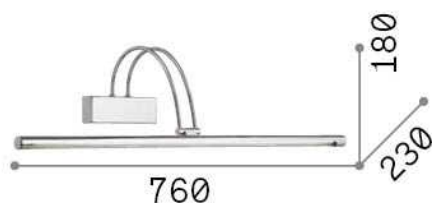

Informations générales

Intérieur - Appliques

Ean	8021696007021
Article	BOW AP D76 CROMO
Installation	Appliques
Garantie	5 years
Poids brut	1.12 kg
Le volume	0.032832 m ³

Info technique

Poids net	0.86 kg
Classe d'isolation	I
Indice de protection	IP20
Conformité	CE
Température de fonctionnement	0° ~ +40 °C
Dimmer	NO, On-Off
Puissance de sortie	220-240 V AC 50/60 Hz Integrated switch button
Source de courant	In-built, included Replaceable (by qualified operators only), electronic

Informations sur la source

Source intégrée	Integrated LED module
Source remplaçable	Replaceable (by qualified operators only)
la puissance	LED 8 W
Émissions	Direct
Consommation maximale	max 8,00 W
Caractéristiques LED	LED SMD
CCT LED	3000 K
Durée LED (t. 25°C)	20000 h
CRI	> 80
Angle de faisceau lumineux	110°
Flux du faisceau lumineux	980 lm
Flux lumineux utile	660 lm
Ampoule incluse	1 - E14 OLIVA 4W 3000K CRI80 SATIN