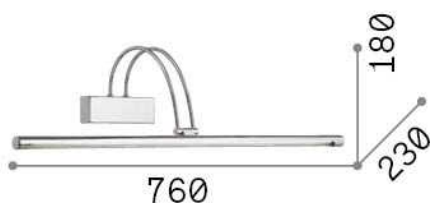

Informations générales

Intérieur - Appliques

Ean	8021696121130
Article	BOW AP D76 OTTONE
Installation	Appliques
Garantie	5 years
Poids brut	1.12 kg
Le volume	0.032832 m ³

Info technique

Poids net	0.86 kg
Classe d'isolation	I
Indice de protection	IP20
Conformité	CE
Température de fonctionnement	0° ~ +40 °C
Dimmer	NO, On-Off
Puissance de sortie	220-240 V AC 50/60 Hz Integrated switch button
Source de courant	In-built, included Replaceable (by qualified operators only), electronic

Informations sur la source

Source intégrée	Integrated LED module
Source remplaçable	Replaceable (by qualified operators only)
la puissance	LED 8 W
Émissions	Direct
Consommation maximale	max 8,00 W
Caractéristiques LED	LED SMD
CCT LED	3000 K
Durée LED (t. 25°C)	20000 h
CRI	> 80
Angle de faisceau lumineux	110°
Flux du faisceau lumineux	980 lm
Flux lumineux utile	660 lm
Ampoule incluse	1 - E14 OLIVA 4W 3000K CRI80 SATIN