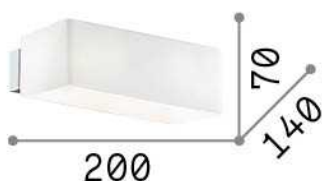

Informations sur la source

Source intégrée	Light bulb (included)
Source remplaçable	Replaceable
la puissance	G9 max 2 x 4 W
Émissions	Direct + Indirect
Consommation maximale	-
Ampoule incluse	1 - E14 OLIVA 4W 3000K CRI80 SATIN