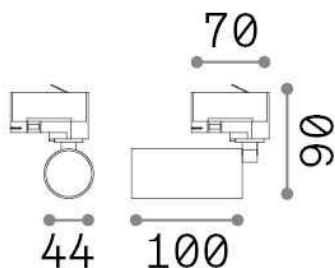

Informations générales

Technique - Projecteurs et rails

Ean	8021696316215
Article	BYTE LED 08W BK
Installation	Projecteurs et rails
Garantie	5 years
Poids brut	0.34 kg
Le volume	0.000723 m ³

Info technique

Poids net	0.31 kg
Classe d'isolation	I
Indice de protection	IP20
Conformité	CE
Température de fonctionnement	0° ~ +40 °C
Dimmer	NO, On-Off
Puissance de sortie	220-240 V AC 50/60 Hz
Source de courant	In-built, included NO, electronic
Accessoires non inclus	Single connection on-off, Link on-off profile

Informations sur la source

Source intégrée	Integrated LED module
Source remplaçable	Replaceable (by qualified operators only)
la puissance	8 W
Émissions	Direct
Consommation maximale	max 8,00 W
Caractéristiques LED	LED COB CITIZEN
CCT LED	3000 K
Durée LED (t. 25°C)	50000 h
CRI	> 90
Angle de faisceau lumineux	34°
Flux du faisceau lumineux	660 lm
Flux lumineux utile	590 lm