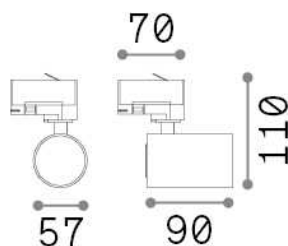

Informations générales

Technique - Projecteurs et rails

Ean	8021696274515
Article	BYTE TRACK NERO
Installation	Projecteurs et rails
Garantie	5 years
Poids brut	0.34 kg
Le volume	0.001279 m ³

Info technique

Poids net	0.2 kg
Classe d'isolation	II
Indice de protection	IP20
Conformité	CE
Température de fonctionnement	-
Dimmer	Determined by the light bulb
Puissance de sortie	220-240 V AC
Source de courant	Not required

Informations sur la source

Source intégrée	Light bulb (not included)
Source remplaçable	Replaceable
la puissance	GU10 max 1 x 28 W
Émissions	Direct
Consommation maximale	-
Ampoule incluse	1 - E14 OLIVA 4W 3000K CRI80 SATIN