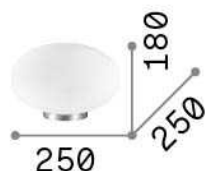

Informations générales

Intérieur - Lampes de table

Ean	8021696086804
Article	CANDY TL1 D25
Installation	Lampes de table
Garantie	5 years
Poids brut	1.5 kg
Le volume	0.028672 m ³

Info technique

Poids net	1.2 kg
Classe d'isolation	II
Indice de protection	IP20
Conformité	CE
Température de fonctionnement	0° ~ +40 °C
Dimmer	NO
Puissance de sortie	220-240 V AC Integrated switch button
Source de courant	Not required

Informations sur la source

Source intégrée	Light bulb (included)
Source remplaçable	Replaceable
la puissance	G9 max 1 x 40 W
Émissions	Diffuse
Consommation maximale	-
Ampoule incluse	1 - E14 OLIVA 4W 3000K CRI80 SATIN